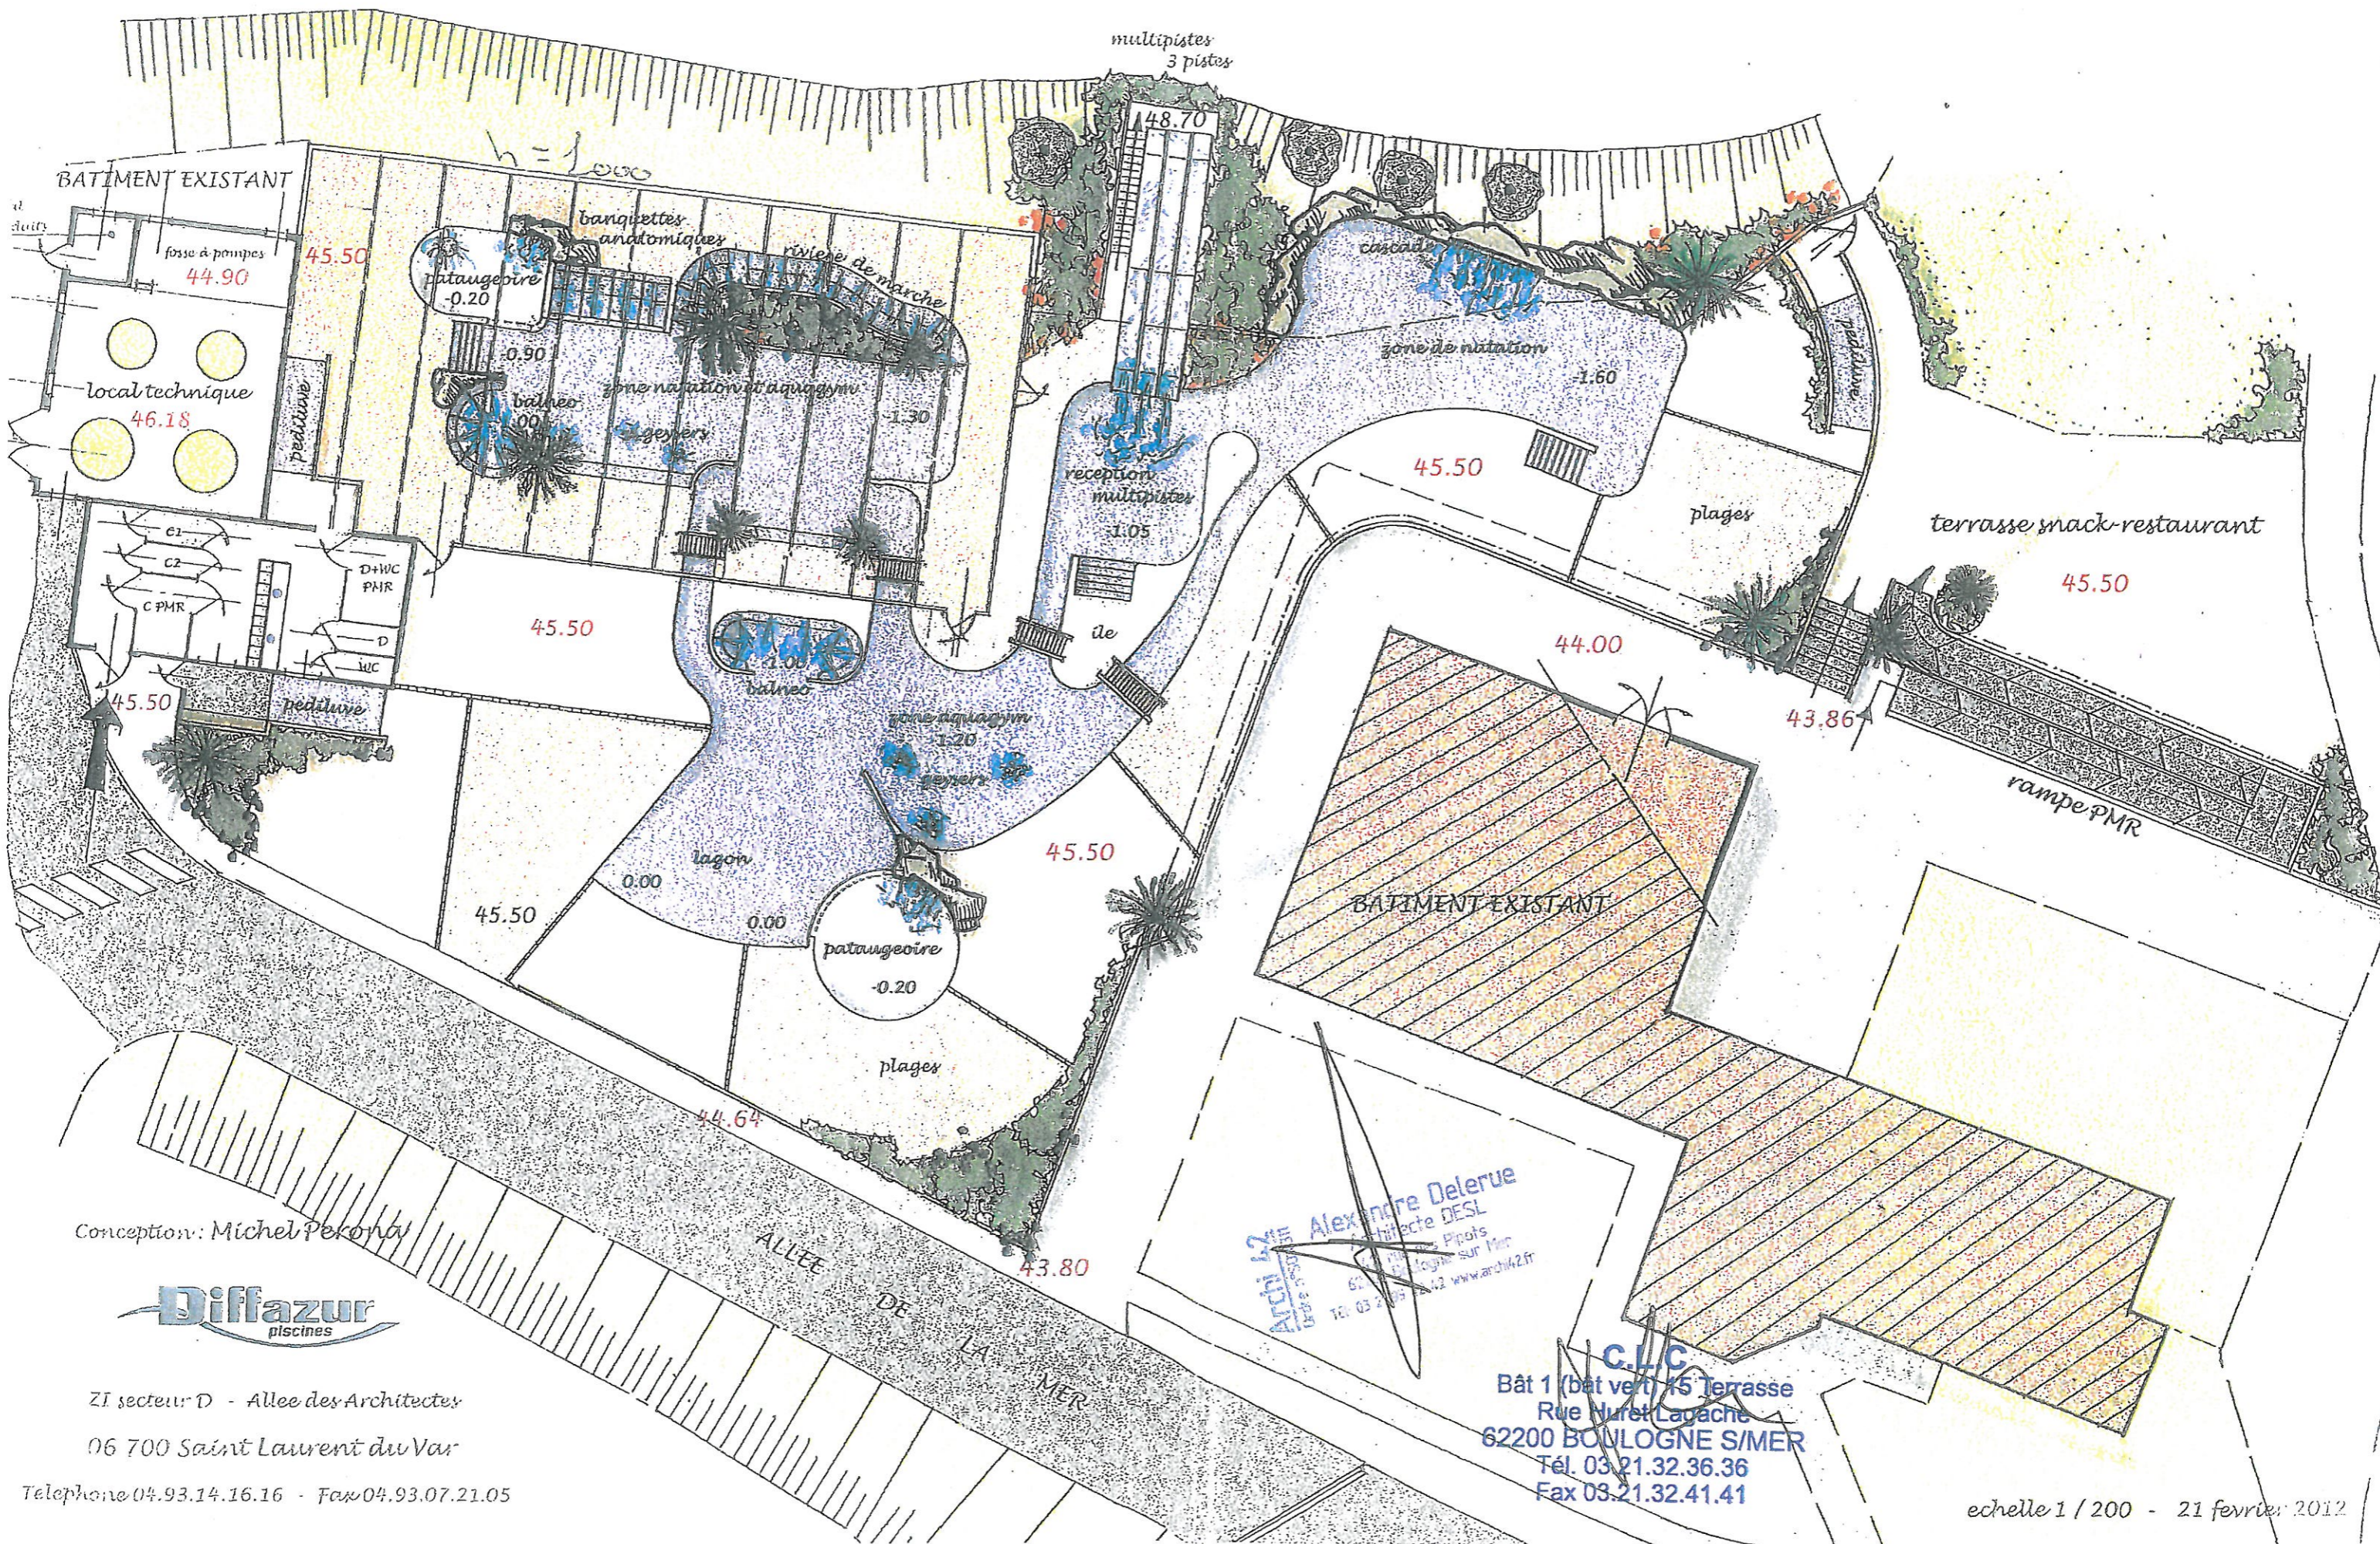

Camping municipal La Falaise 62 224 Equihen-Plage

Conception: Michel Perona

ZI secteur D - Allée des Architectes
06 700 Saint Laurent du Var

Telephone 04.93.14.16.16 - Fax 04.93.07.21.05

Alexandre Delerue
Architecte DESL
Piscines
Logie sur Mer
62 224 Equihen-Plage
Tél: 03 21 32 36 36
www.archi42.fr