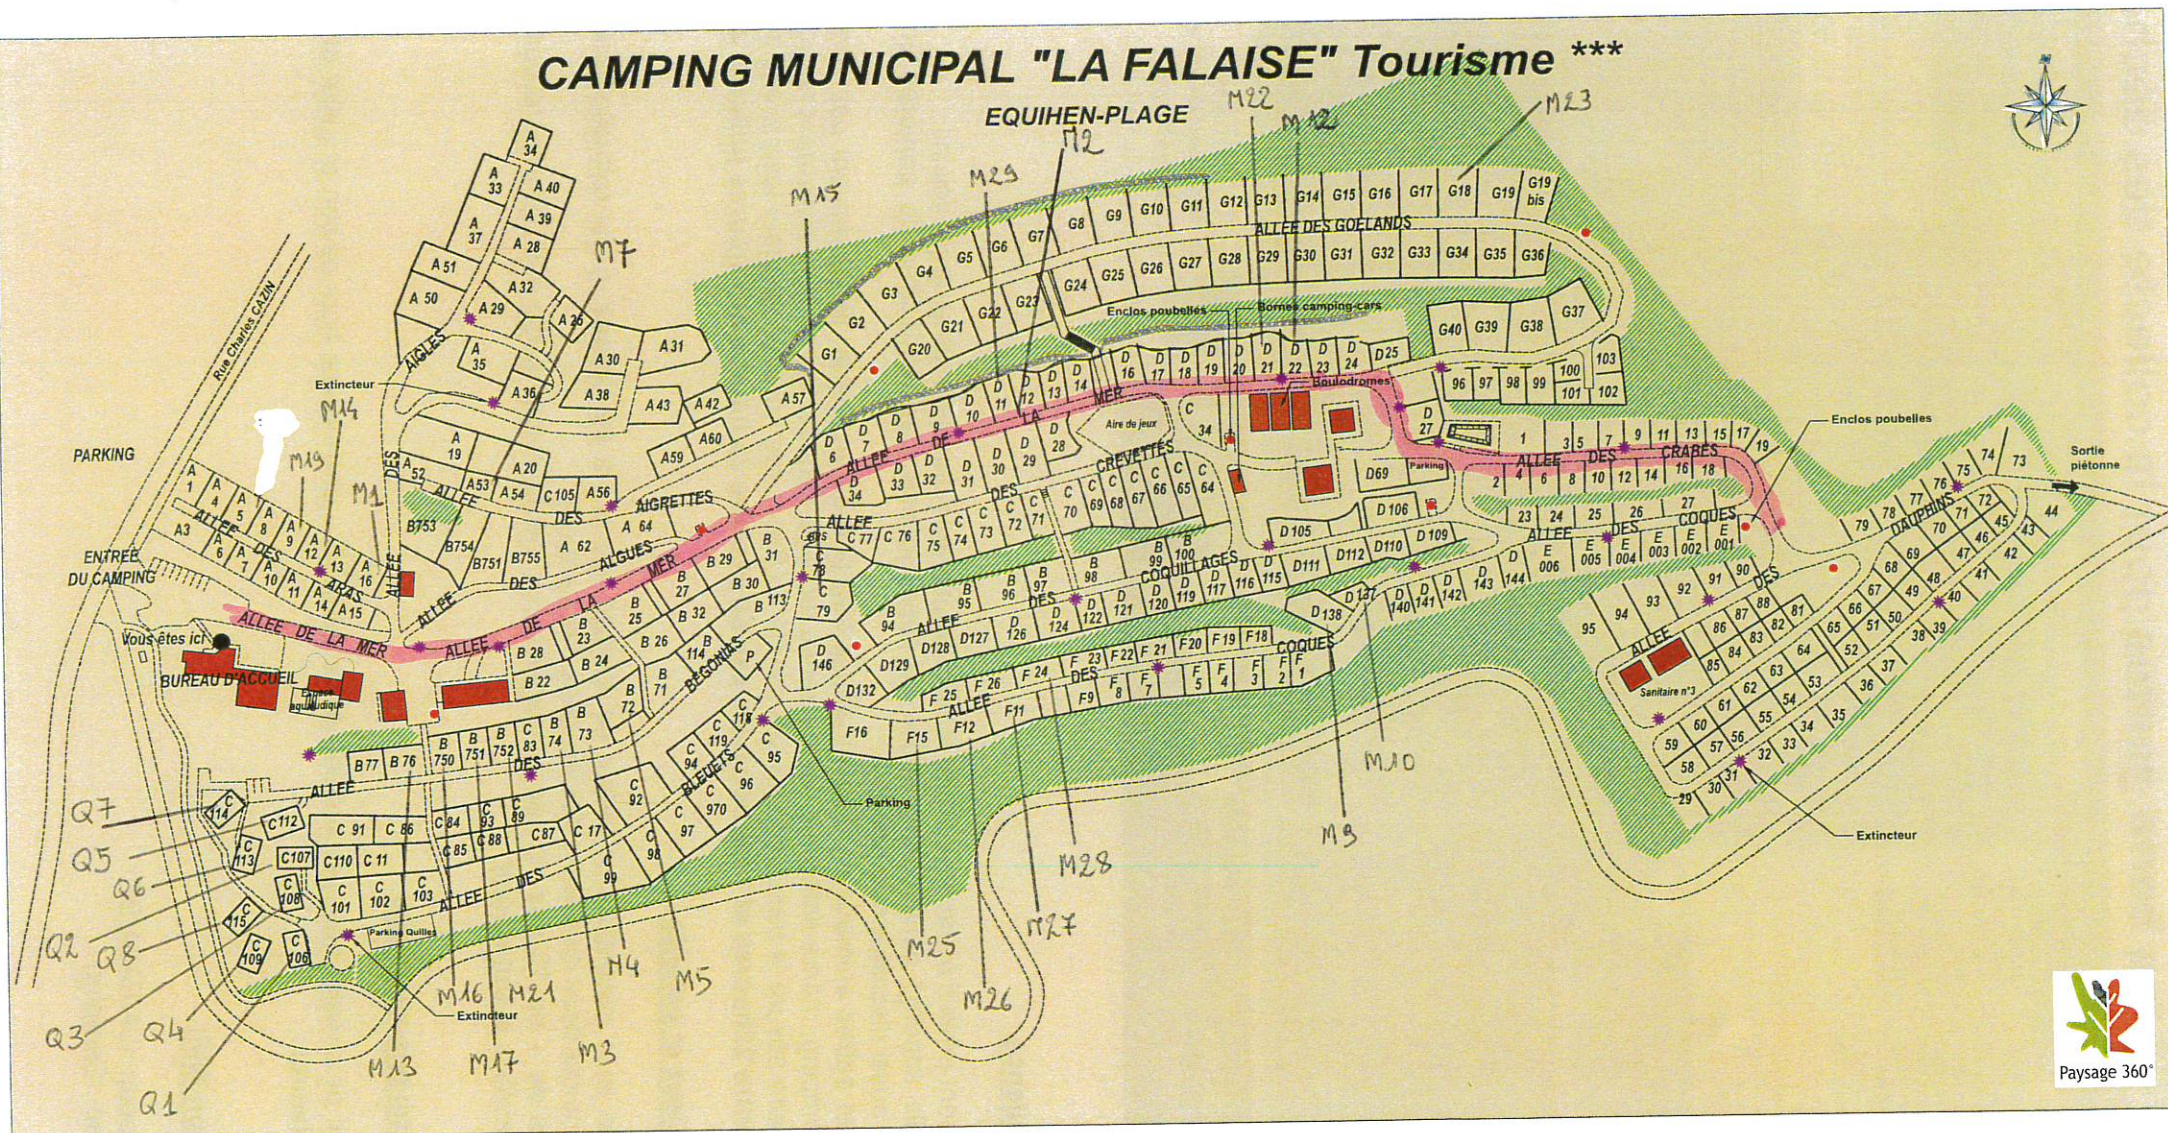

HORAIRES RECEPTION :

LUNDI AU VENDREDI : 8H-12H / 14H-18H

SAMEDI, DIMANCHE ET JOURS FERIES : 9H – 12H / 15H – 18H

Connexion WIFI

Nom du Réseau : LA FALAISE

Mot de passe : Camping

CAMPING MUNICIPAL "LA FALAISE" Tourisme ***

HORAIRES DU PORTAIL D'ENTREE :

8 H A 22H30

HORAIRES DOUCHES ET LAVABOS :

8 H A 21H30

Pour les emplacements passages

DEPART AVANT 12 H

Pour Les Locations

DEPART AVANT 10 H